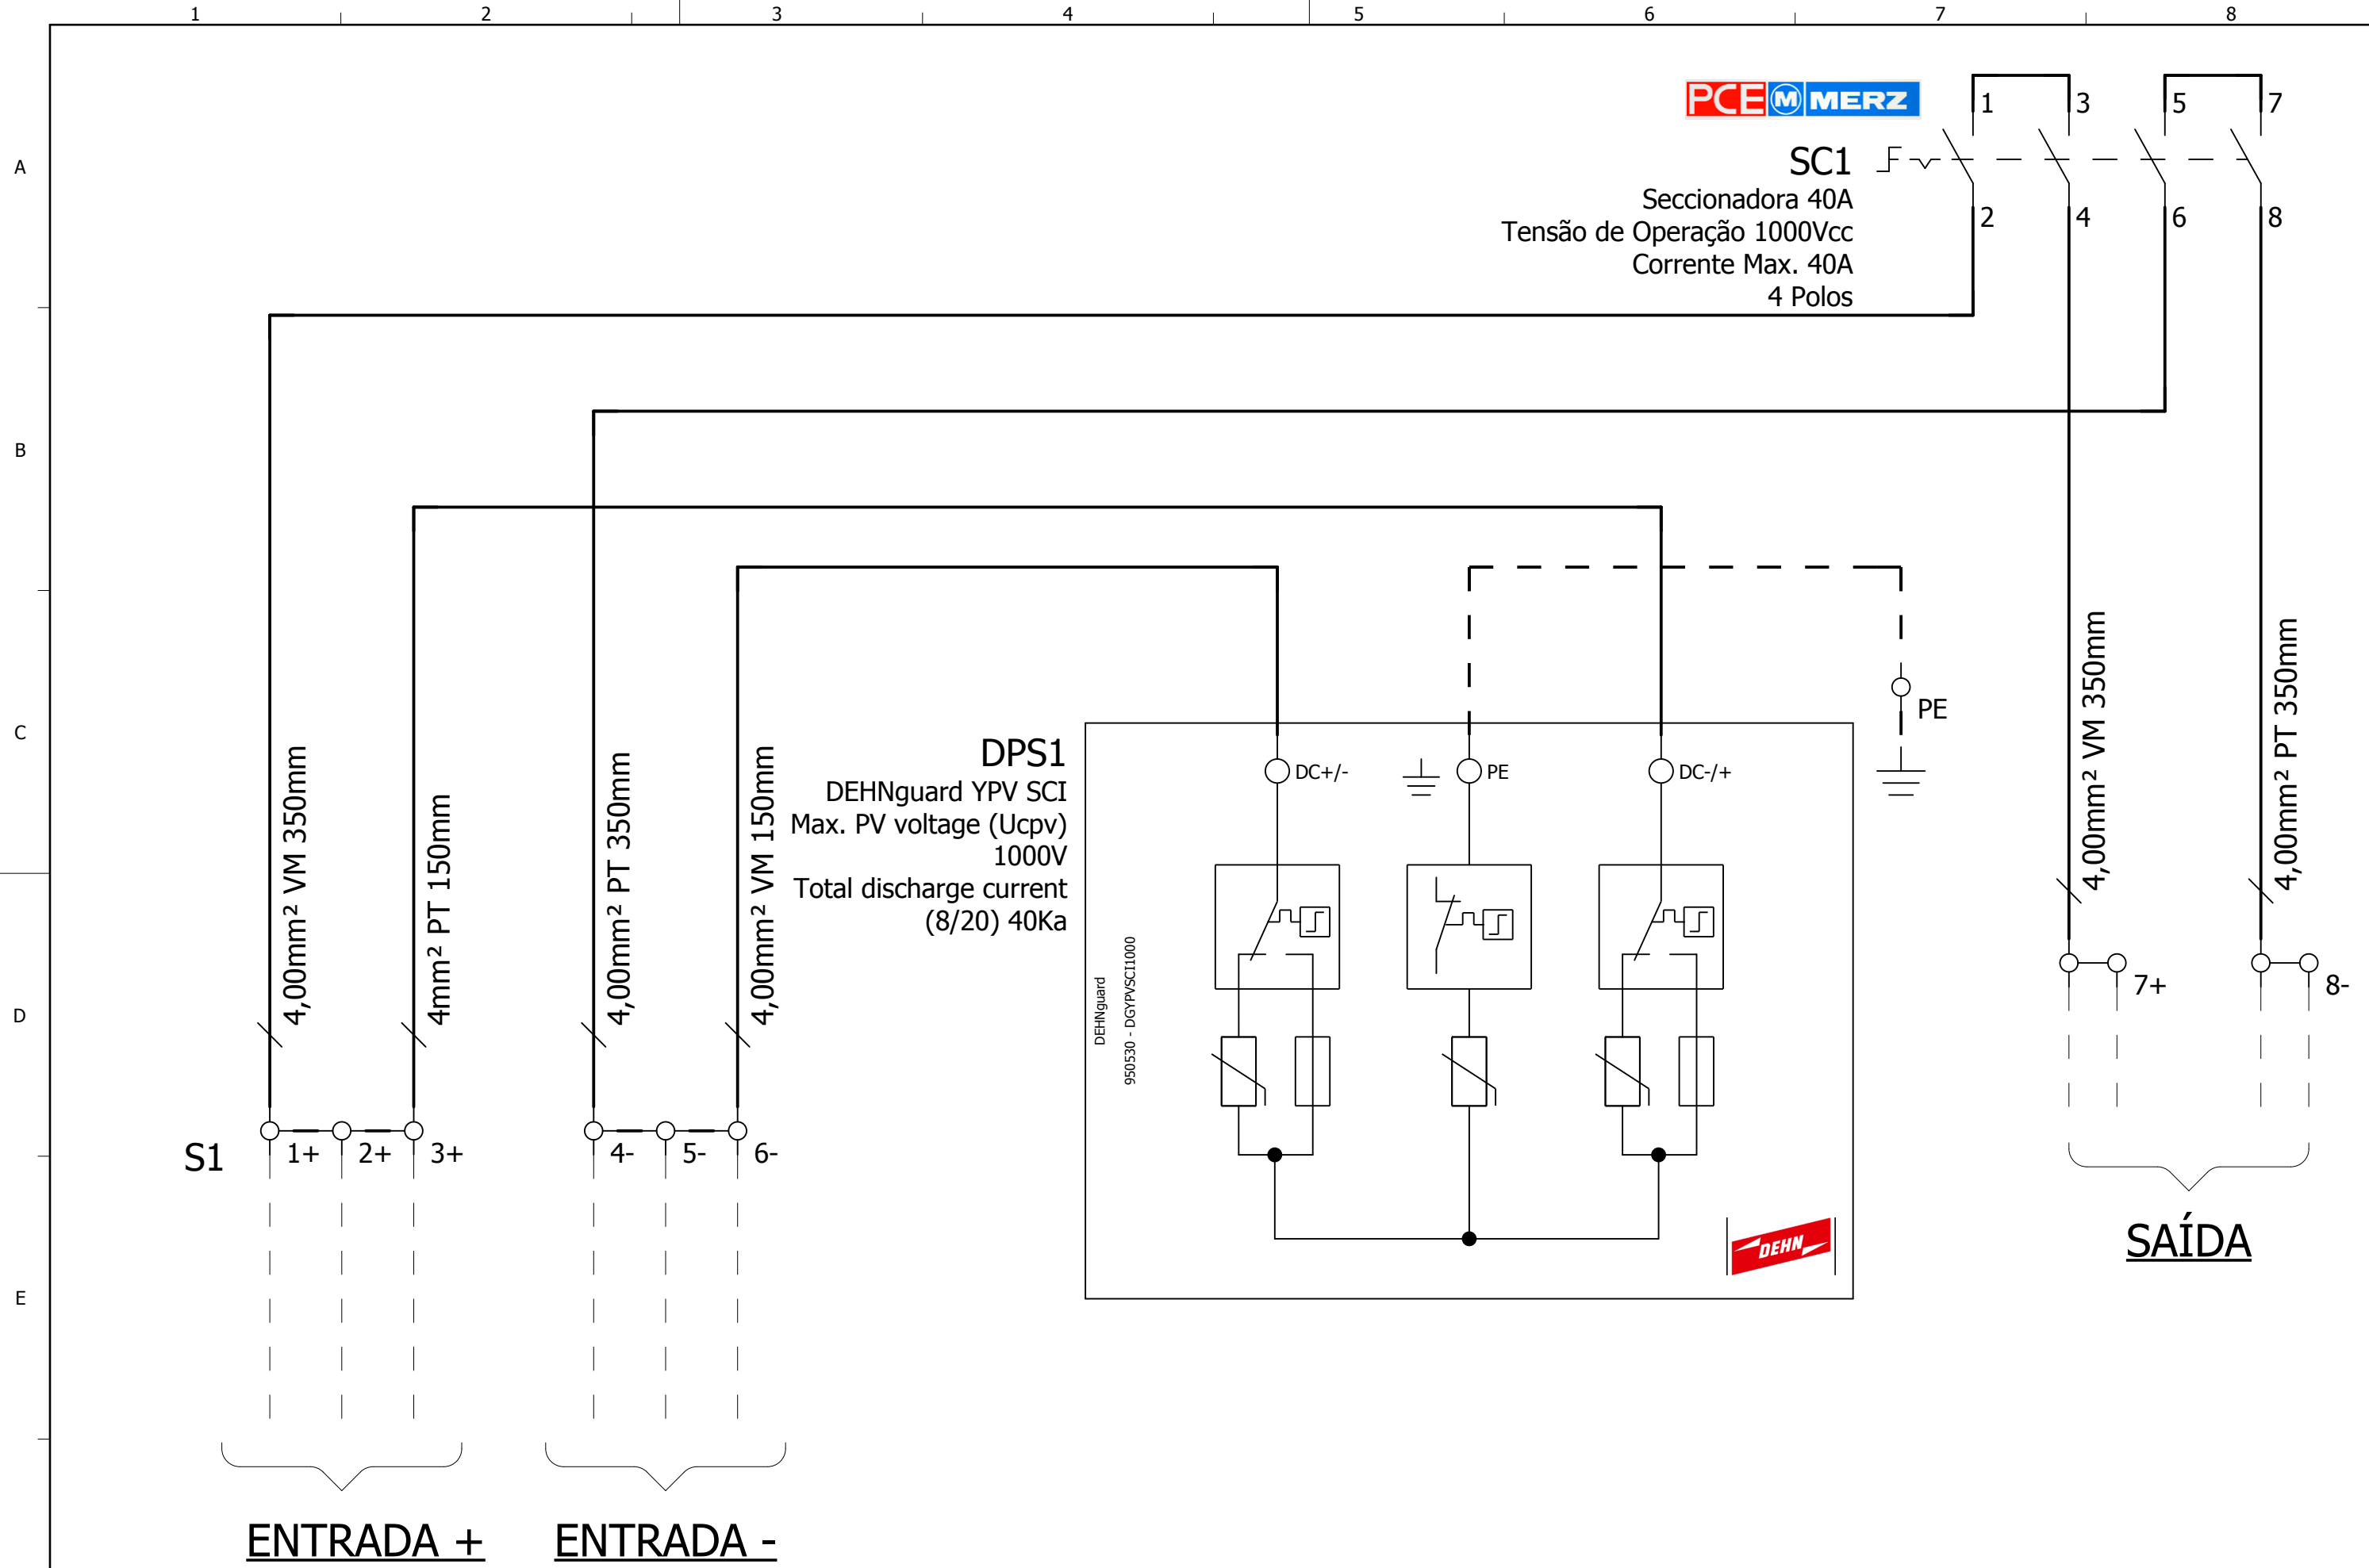

Notas
-------

Cliente	ECORI
Nº. Cliente	Nº. Proauto
	21555

Título	LAYOUT INTERNO STRINGBOX DIAGRAMA MULTIFICAR SB-3E-1S-1000DC-0042
--------	--

Revisão	0
Folha	4 / 6

Notas	 <b>PROAUTO</b> Produtos de Automação	Cliente	ECORI	Título	DIAGRAMA MULTIFILAR STRINGBOX DIAGRAMA MULTIFILAR SB-3E-1S-1000DC-0042	Revisão	0
		Nº. Cliente	Nº. Proauto			21555	Folha