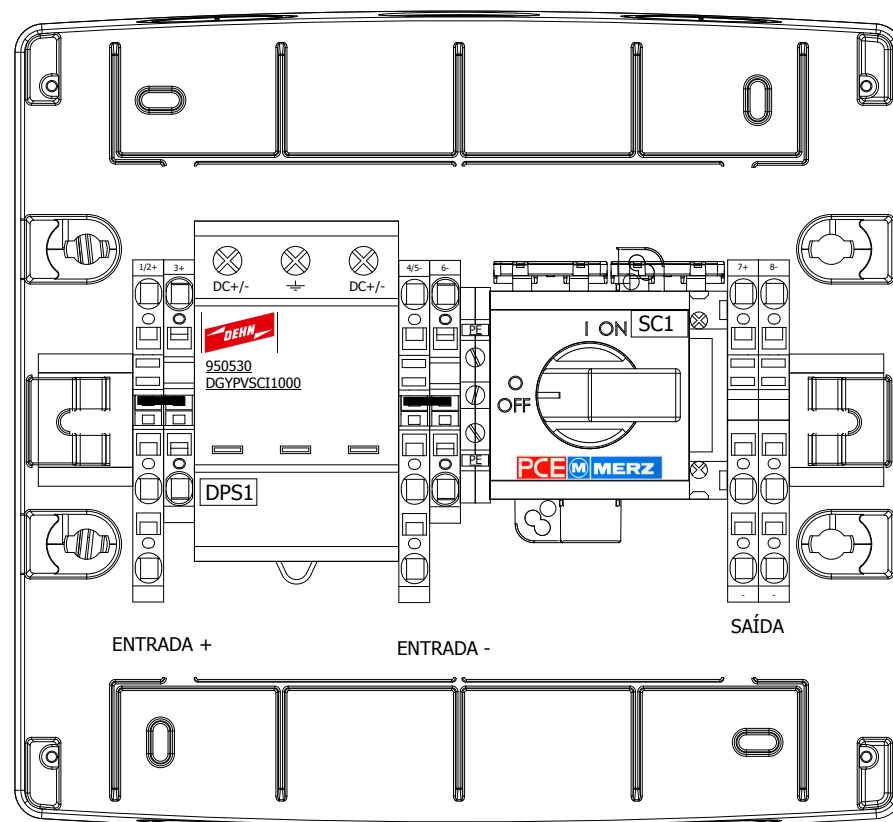

A

B

C

D

E

F

VISTA INTERNA

Notas

Cliente	ECORI
Nº. Cliente	Nº. Proauto
	21555

Título	LAYOUT INTERNO STRINGBOX DIAGRAMA MULTIFICAR SB-3E-1S-1000DC-0042

Revisão	0
Folha	4 / 6