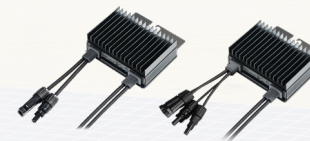

Otimizadores de Potência

Otimização a nível de módulo com configuração 2:1
P600-P850

- Datasheet